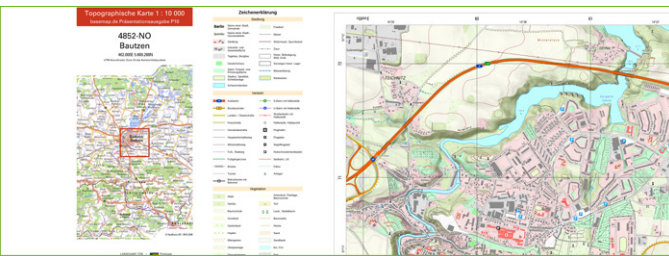

LANDESAMT FÜR
GEOBASISINFORMATION

Karten digital & analog

www.landesvermessung.sachsen.de

Topographische Karten 1 : 10.000
basemap.de Präsentationsausgabe P10

Topographische Karten 1 : 50.000

Historische Karten, Messtischblatt

Geoportal Sachsenatlas - der virtuelle Ort für themenbezogene Geoinformationen

www.geoportal.sachsen.de

Aktuelle hochauflösende Orthophotos

Historische Luftbilder in Graustufen

Bodenrichtwerte

Frühlingsspaziergänge