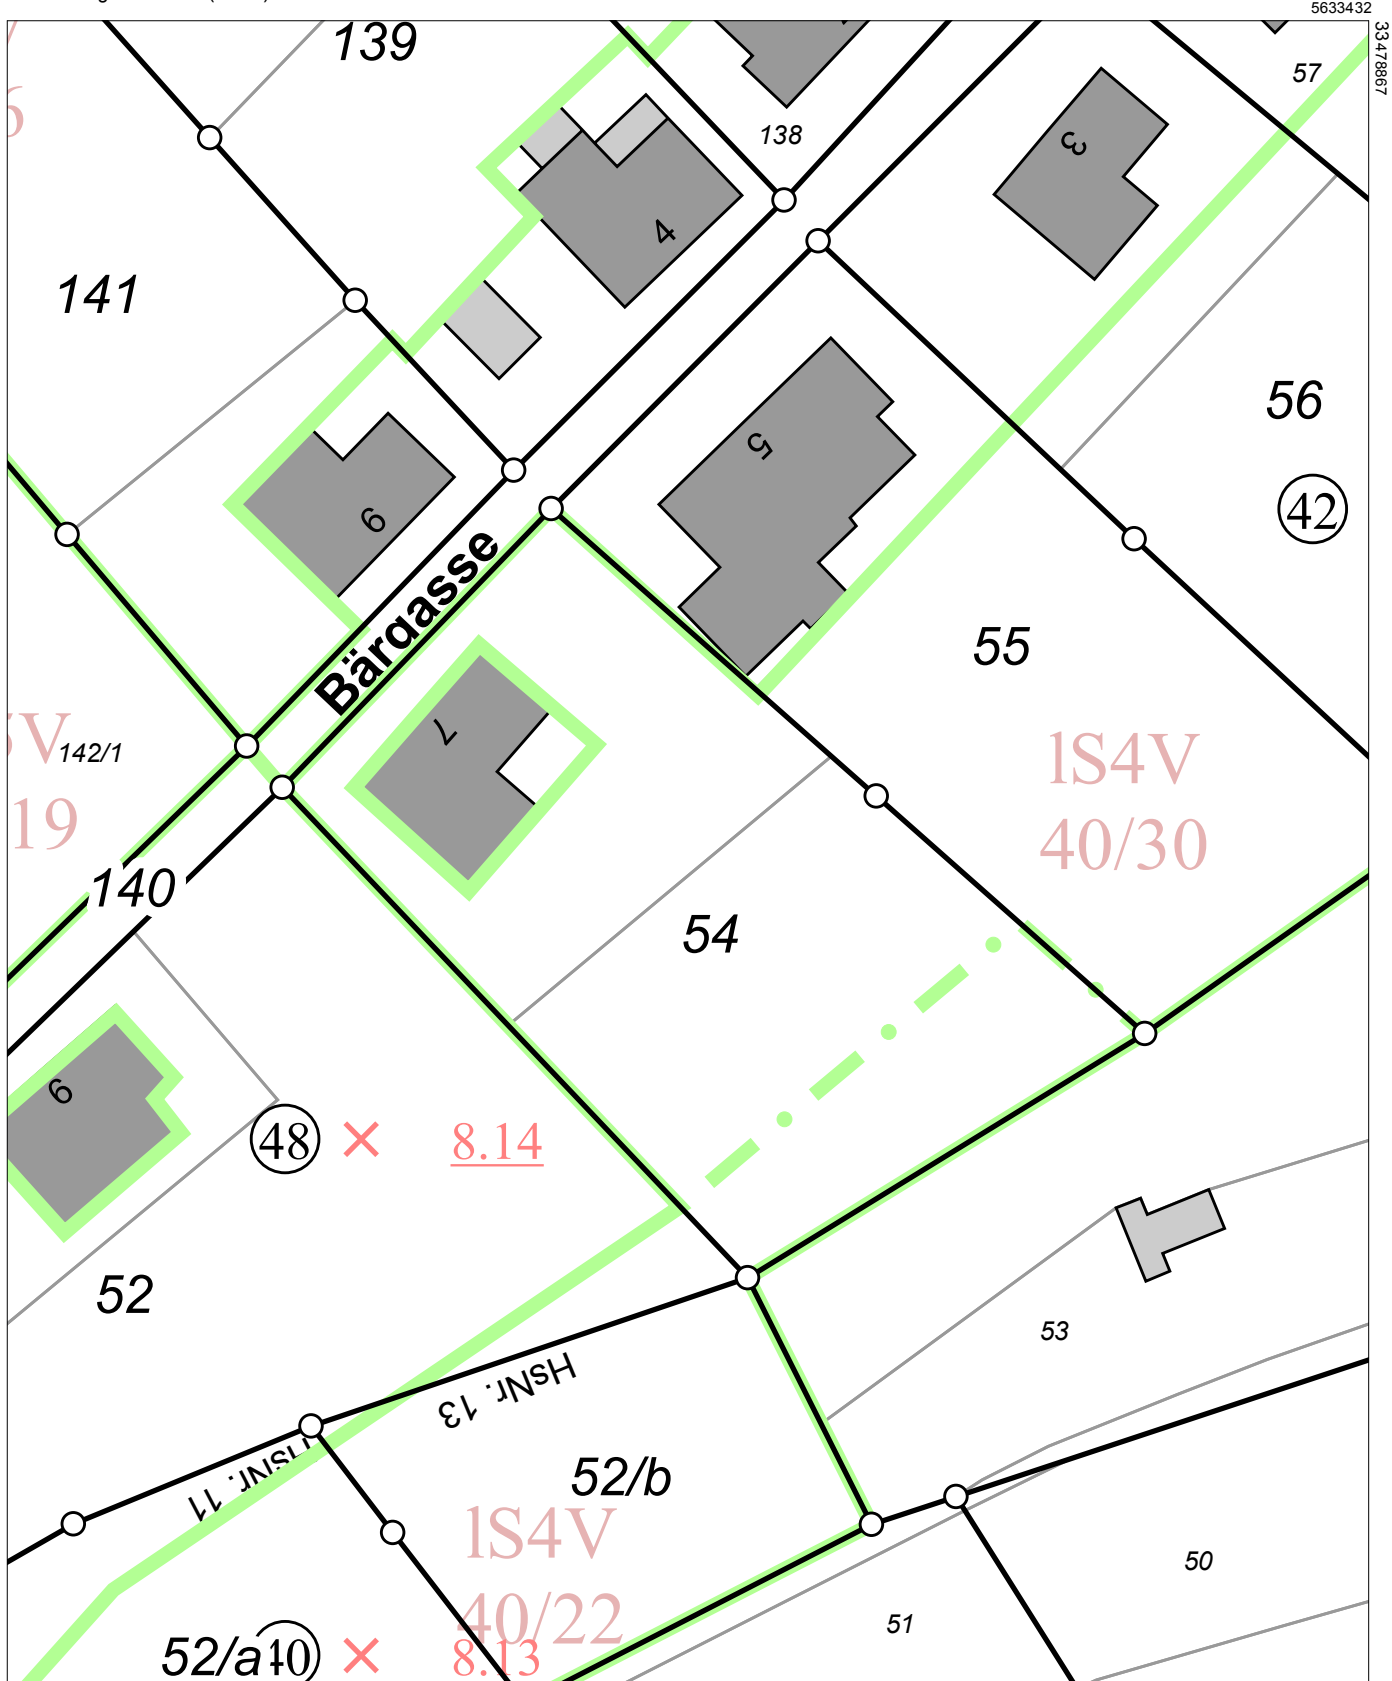

Flurstück: 54
Gemarkung: Jonsdorf (8713)

Gemeinde: Jonsdorf
Kreis: Landkreis Görlitz

5633322

Maßstab 1:500 Meter